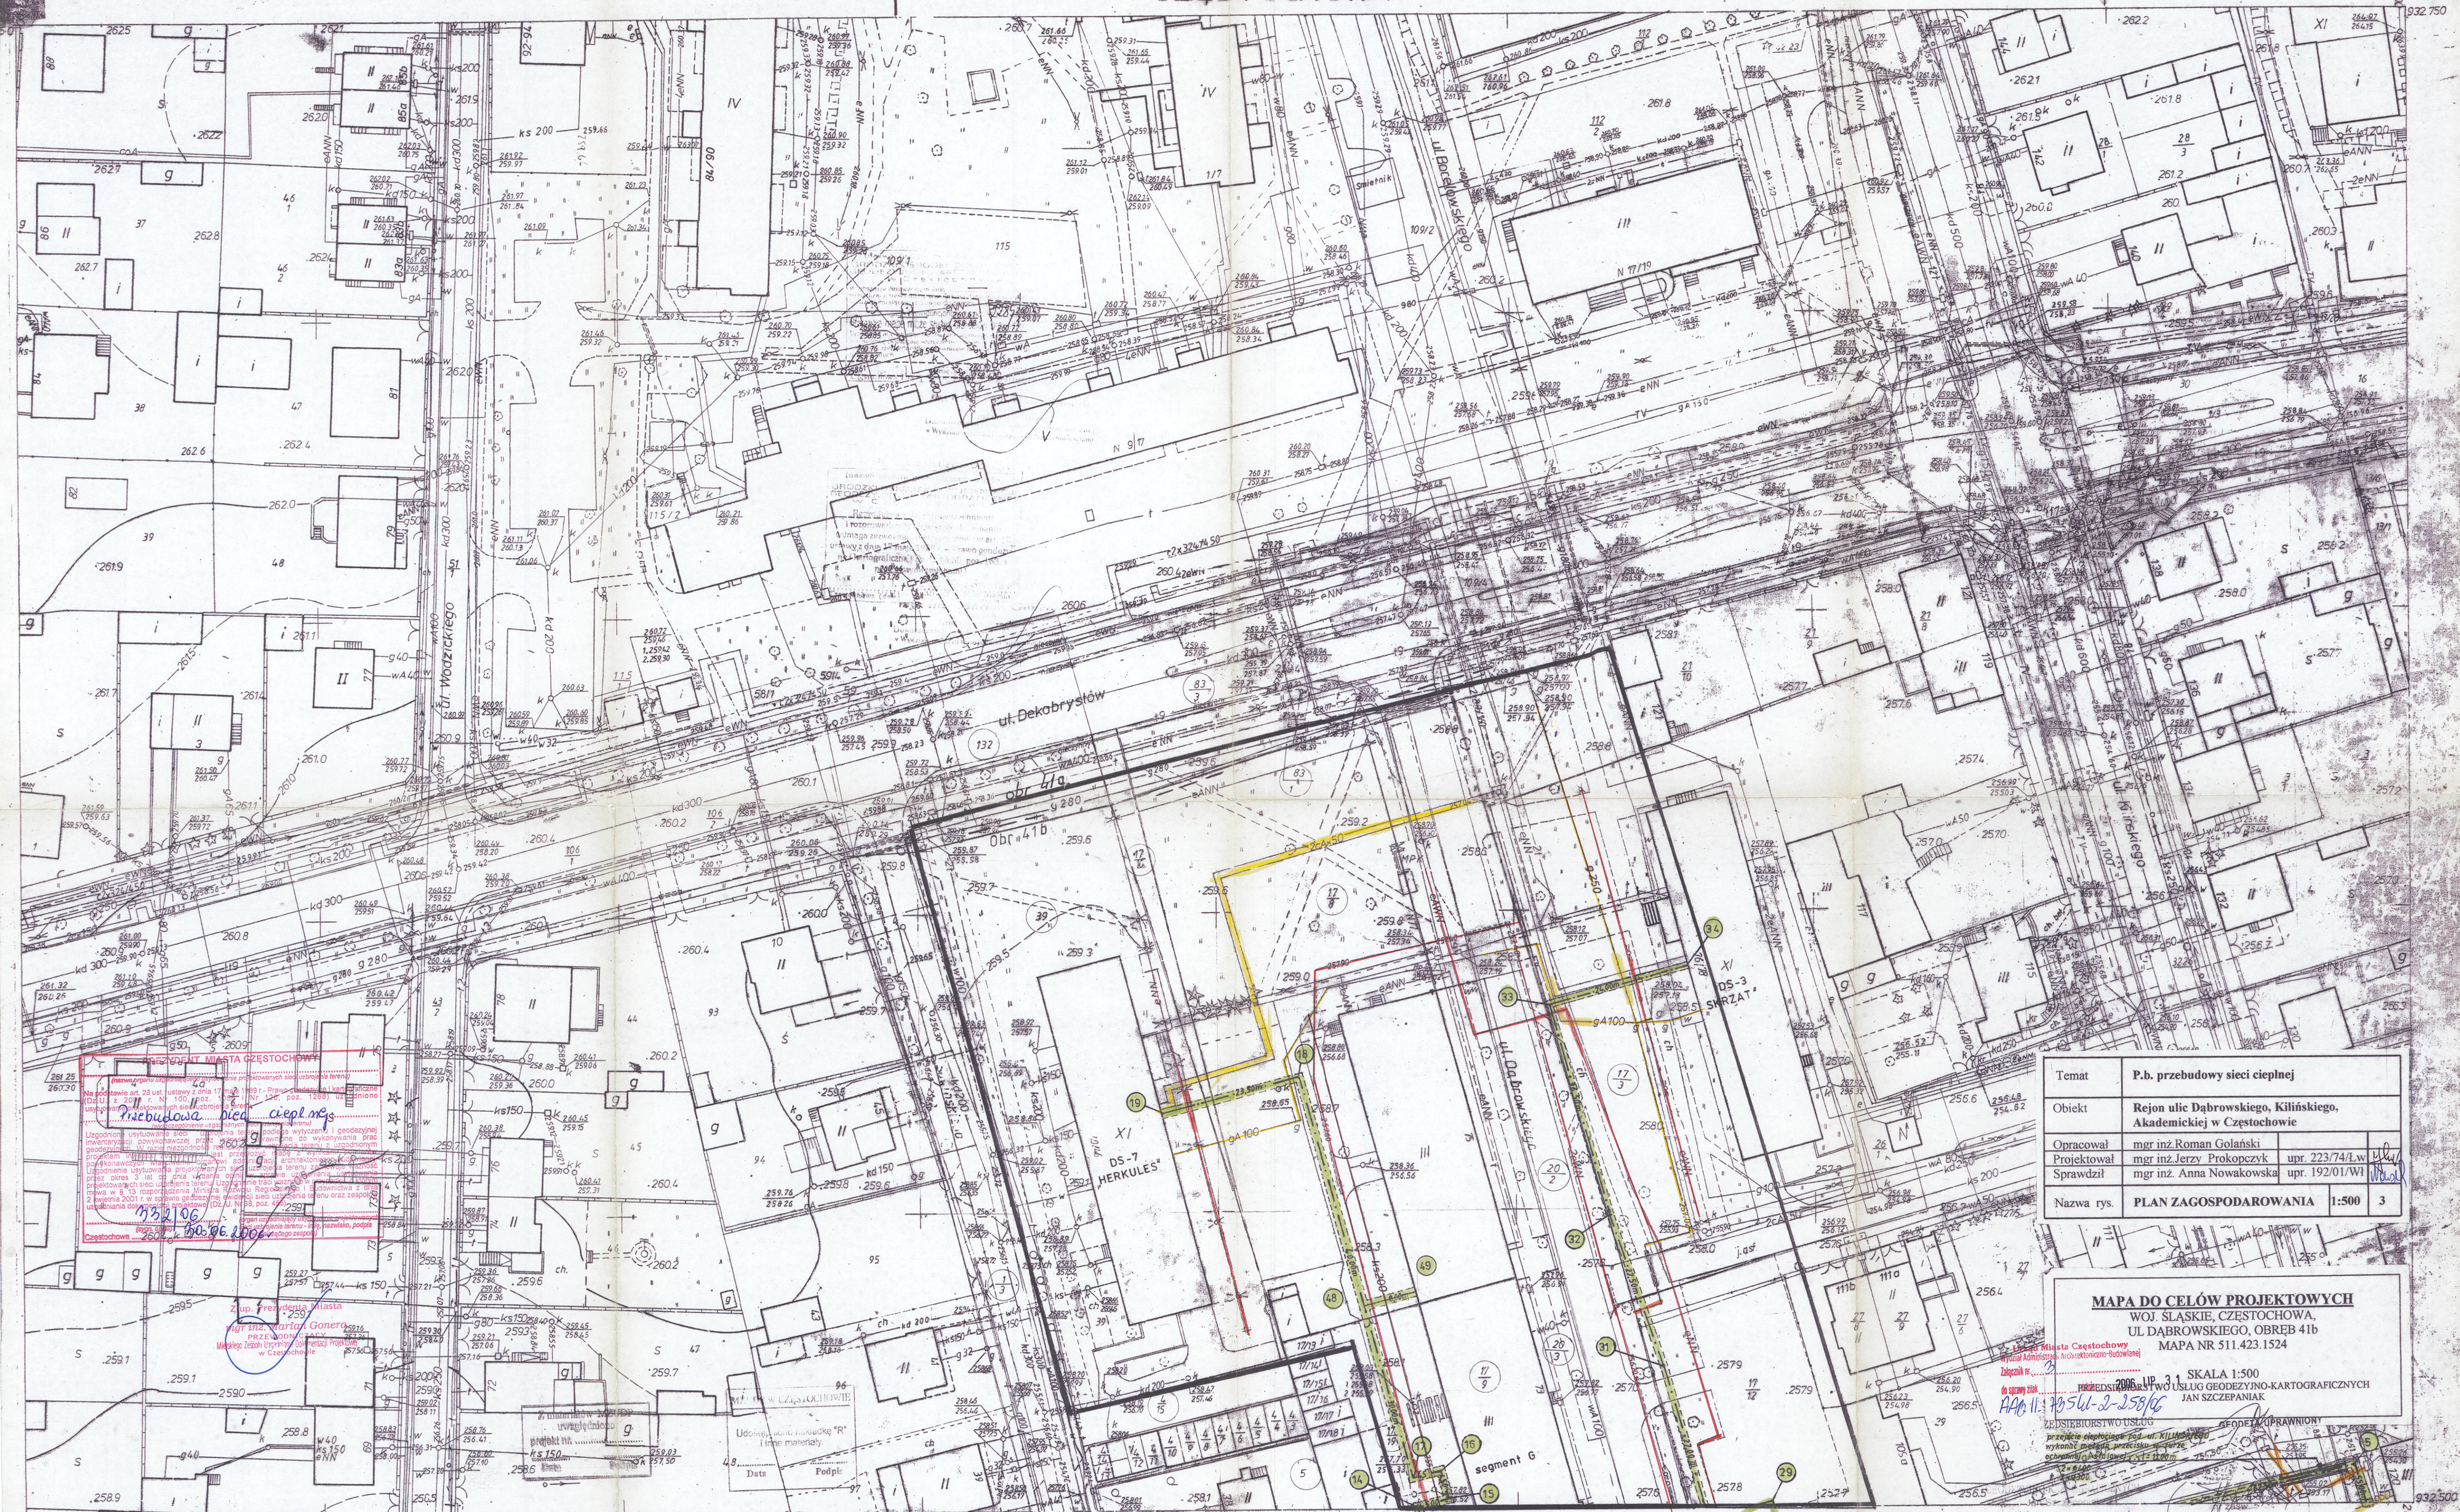

CZĘSTOCHOWA

Temat	P.b. przebudowy sieci ciepłej		
Obiekt	Rejon ulic Dąbrowskiego, Kilińskiego, Akademickiej w Częstochowie		
Opracował	mgr inż. Roman Gołański		
Projektował	mgr inż. Jerzy Prokopczyk	upr. 223/74/L/w	<i>[Signature]</i>
Sprawdził	mgr inż. Anna Nowakowska	upr. 192/01/WI	<i>[Signature]</i>
Nazwa rys.	PLAN ZAGOSPODAROWANIA	1:500	3

MAPA DO CELÓW PROJEKTOWYCH
WOJ. ŚLĄSKIE, CZĘSTOCHOWA,
UL. DĄBROWSKIEGO, OBRĘB 41B
MAPA NR 511.423.1524

Zobowiązanie: *[Signature]*
18.07.2006
MAPA 11: 1956-2-258/06
PRZEDSIĘBIORSTWO USŁUG GEODEZYJNO-KARTOGRAFICZNYCH
JAN SZCZEPANIAK

PRZEDSIĘBIORSTWO USŁUG GEODEZYJNO-KARTOGRAFICZNYCH
SKALA 1:500
wykonanie mapy: *[Signature]*
opracowanie: *[Signature]*